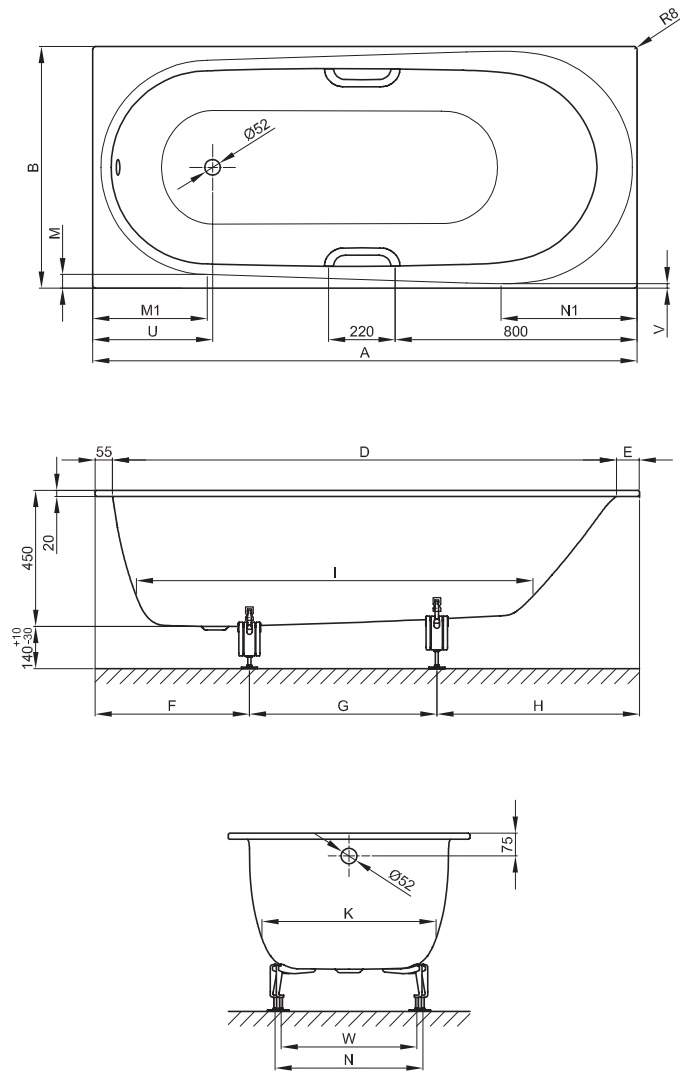

BETTECOMODO

Design: Tesseraux + Partner

dimension	A	B	D	E	F	G	H	I	K	M	M1	N	N1	U	V	W	article no.	volume**
170 x 75 x 45 cm	1700	750	1580	65	470	580	650	1250	540	43	355	445	420	374	15	445	1250	155 litre
170 x 80 x 45 cm	1700	800	1580	65	470	580	650	1250	540	70	355	445	420	374	40	445	1253	155 litre
180 x 80 x 45 cm	1800	800	1670	75	470	660	670	1310	575	45	375	460	450	395	15	495	1251	182 litre
190 x 90 x 45 cm	1900	900	1770	75	520	660	720	1380	650	50	410	530	520	432	15	585	1252	228 litre

all measurements in mm.

**Water content less 70 litres (for human displacement). subject to alteration and production tolerance.