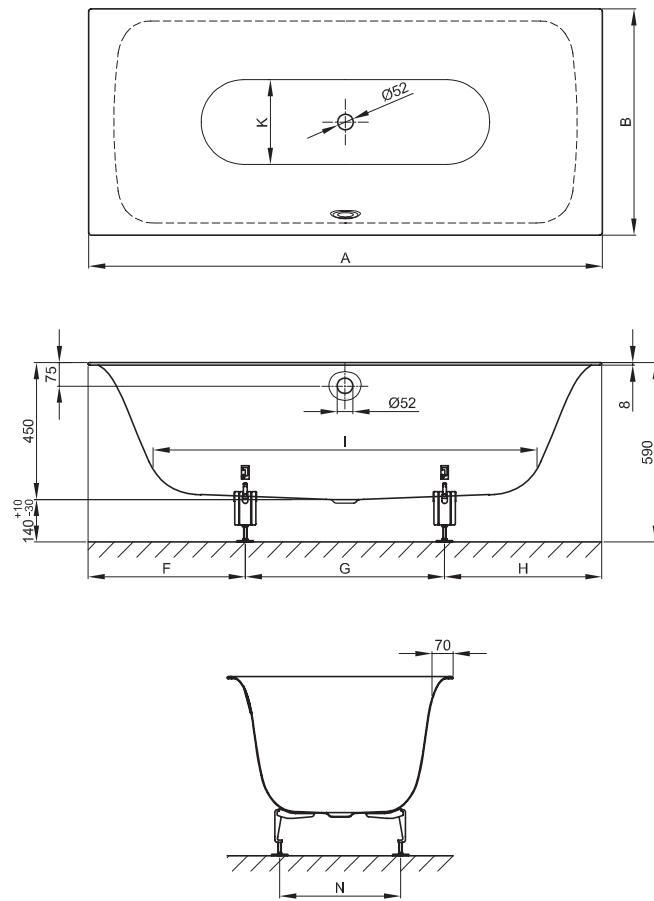

BETTELUX

Design: Tesseraux + Partner

| dimension | A | B | F | G | H | I | K | N | article no. | volume** |
|------------------|------|-----|-----|-----|-----|------|-----|-----|-------------|-----------|
| 170 x 75 x 45 cm | 1700 | 750 | 495 | 710 | 495 | 1270 | 507 | 400 | 3440 | 156 litre |
| 180 x 80 x 45 cm | 1800 | 800 | 495 | 810 | 495 | 1345 | 545 | 450 | 3441 | 185 litre |
| 190 x 90 x 45 cm | 1900 | 900 | 520 | 860 | 520 | 1420 | 615 | 500 | 3442 | 234 litre |

all measurements in mm.