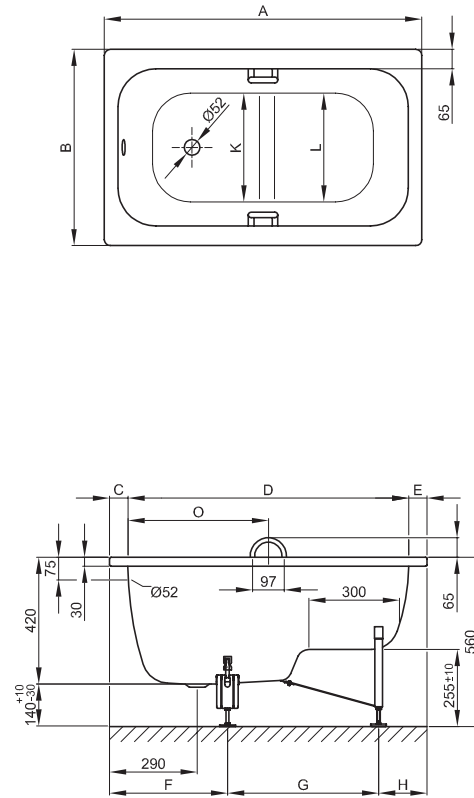

BETTEHIP BATH

size 105 x 65 cm, article no. 1050

dimension	A	B	C	D	E	F	G	H	K	L	O	article no.	Volume
105 x 65 x 42 cm	1050	650	60	930	60	390	500	160	450	475	465	1050	36 litre
118 x 73 x 42 cm	1180	730	67	1046	67	420	610	150	510	555	530	1060	66 litre

all measurements in mm.