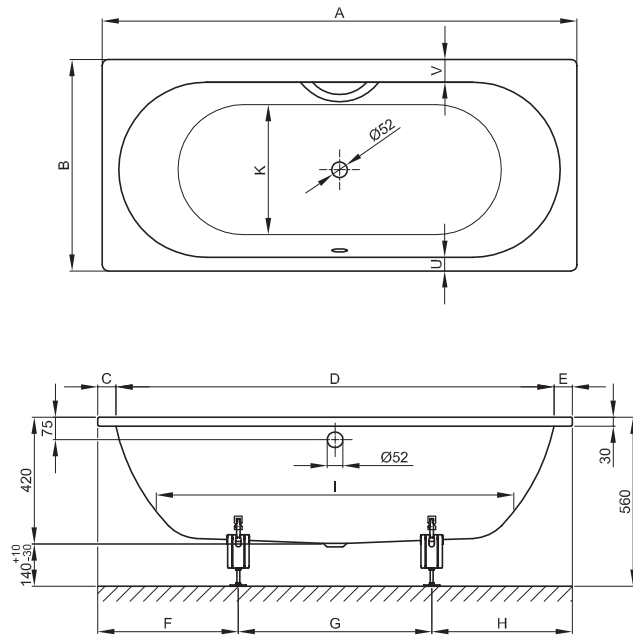

BETTESTARLET

size 157 x 70 cm, article no. 2590

dimension	A	B	C	D	E	F	G	H	I	K	U	V	article no.	volume **
150 x 80 x 42 cm	1500	800	80	1340	80	445	610	445	1070	555	80	80	1210	107 litre
157 x 70 x 42 cm	1570	700	65	1440	65	470	630	470	1170	485	65	95	2590	116 litre
160 x 65 x 42 cm	1600	650	80	1440	80	480	640	480	1170	485	55	55	2540	116 litre
160 x 70 x 42 cm	1600	700	80	1440	80	485	630	485	1170	485	80	80	1220	116 litre
165 x 70 x 42 cm	1650	700	105	1440	105	510	630	510	1170	485	80	80	1230	116 litre
170 x 70 x 42 cm	1700	700	80	1540	80	505	690	505	1270	535	55	55	1730	139 litre
170 x 75 x 42 cm	1700	750	80	1540	80	500	700	500	1270	535	80	80	1380	139 litre
175 x 80 x 42 cm	1750	800	105	1540	105	520	710	520	1270	535	105	105	1450	139 litre
180 x 75 x 42 cm	1800	750	80	1640	80	530	740	530	1370	585	55	55	1430	164 litre
180 x 80 x 42 cm	1800	800	80	1640	80	530	740	530	1370	585	80	80	1630	164 litre
185 x 85 x 42 cm	1850	850	105	1640	105	562	726	562	1370	585	105	105	1631	164 litre
190 x 90 x 42 cm	1900	900	85	1740	85	560	780	560	1465	610	80	80	1830	205 litre

all measurements in mm.