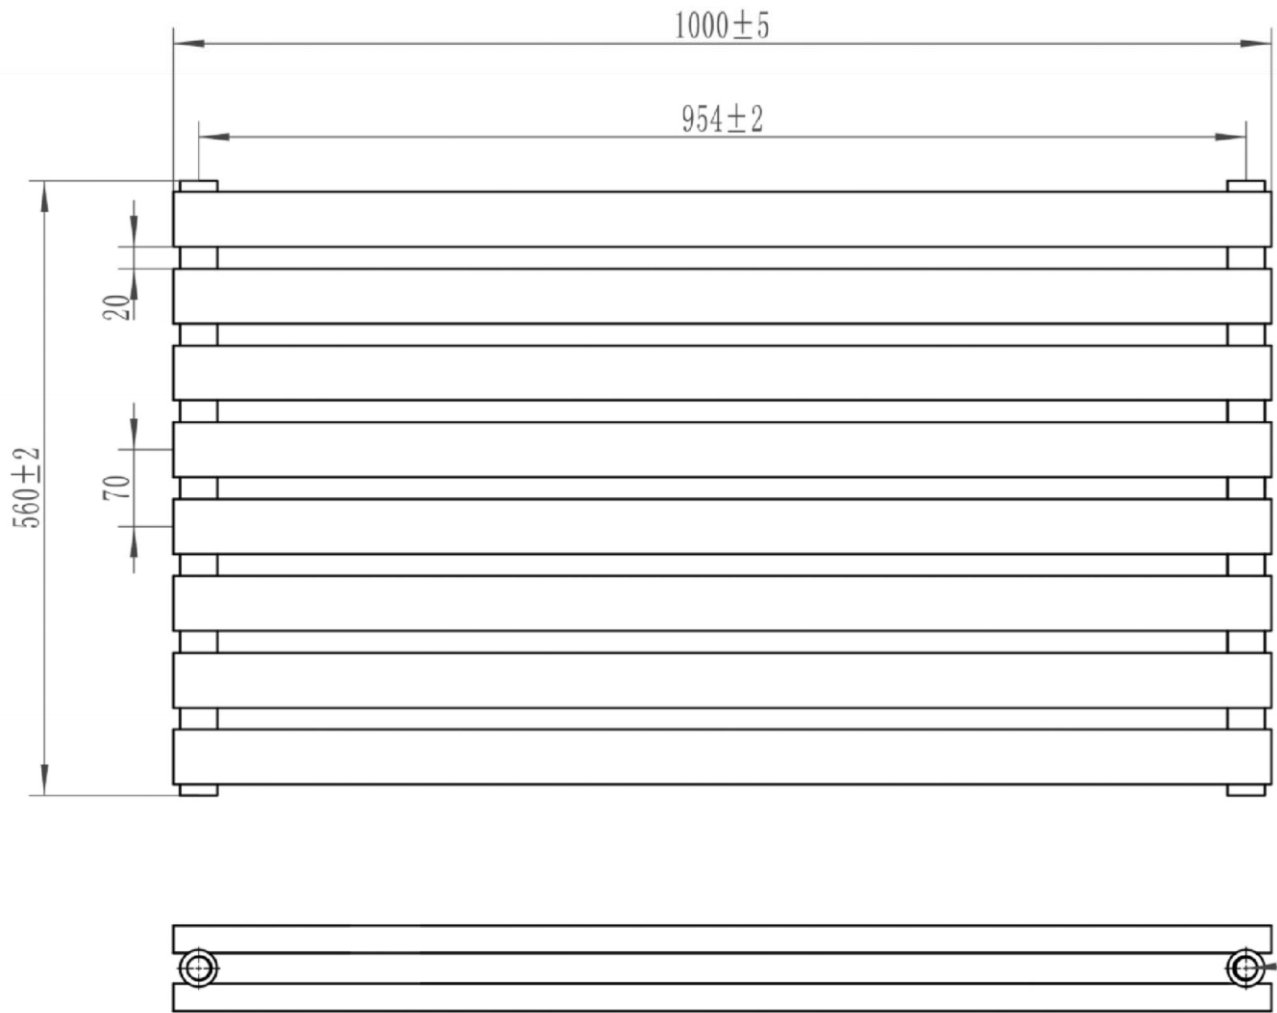

Tappings off wall : 65mm.

4-G1/2"